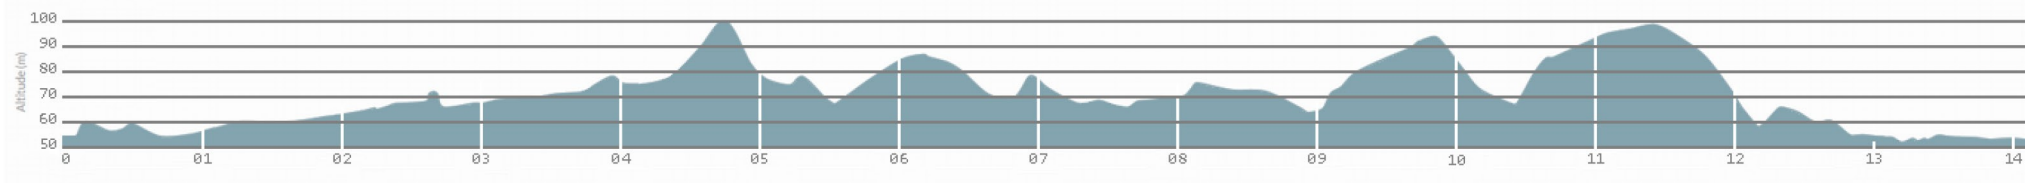

PROFIL ALTIMÉTRIQUE

Distance : 14,000 km